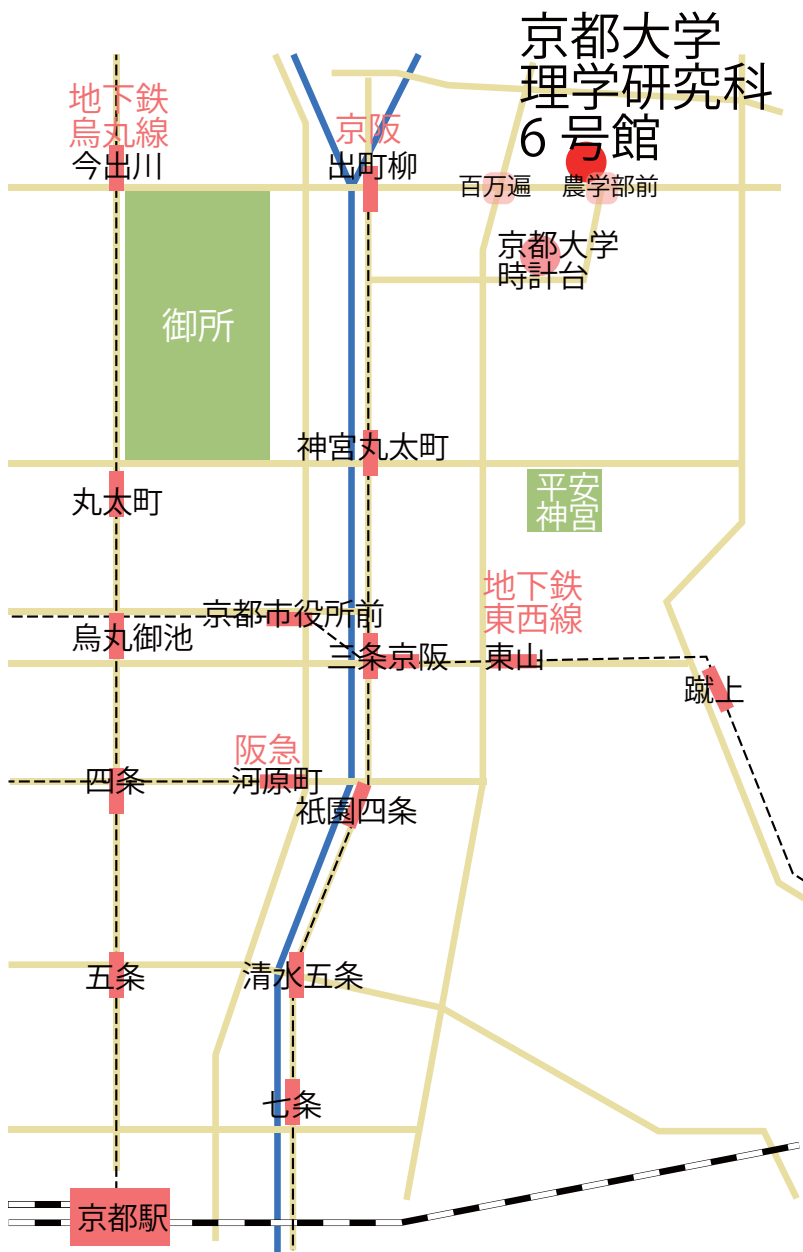

文部科学省 科学研究費補助金 特定領域

ストレンジネスで探るクォーク多体系

入場
無料

高校生のための講演会

〒606-8502

京都市左京区北白川追分町 (吉田キャンパス 北部構内)

京都大学理学研究科 6号館 401号室

2009年5月30日(土) 14:30 から講演開始

主要鉄道駅	利用交通機関等	乗車バス停	市バス系統	市バス経路	本学までの所要時間	下車バス停
JR京都駅から	市バス	京都駅前	206系統	「東山通 北大路バスターミナル」行	約35分	百万遍(→今出川通を東に徒歩10分)
			17系統	「河原町通 錦林車庫」行	約35分	京大農学部前
阪急河原町駅から	市バス	四条河原町	201系統	「祇園 百万遍」行	約25分	百万遍(→今出川通を東に徒歩10分)
			31系統	「東山通 高野・岩倉」行	約25分	京大農学部前
			17系統	「河原町通 錦林車庫」行	約25分	百万遍(→今出川通を東に徒歩10分)
			3系統	「百万遍 北白川仕伏町」行	約25分	百万遍(→今出川通を東に徒歩10分)
地下鉄烏丸線烏丸今出川駅から	市バス	烏丸今出川	203系統	「銀閣寺道・錦林車庫」行	約15分	京大農学部前
			201系統	「祇園 百万遍」行	約15分	百万遍(→今出川通を東に徒歩10分)
地下鉄東西線東山駅から	市バス	東山三条	206系統	「高野 千本北大路」行	約20分	百万遍(→今出川通を東に徒歩10分)
			201系統	「百万遍 千本今出川」行	約20分	百万遍(→今出川通を東に徒歩10分)
			31系統	「修学院・岩倉」行	約20分	百万遍(→今出川通を東に徒歩10分)
京阪出町柳駅から	徒歩	(東へ)	約20分			
	市バス	出町柳駅前	17系統	「錦林車庫」行	約8分	京大農学部前